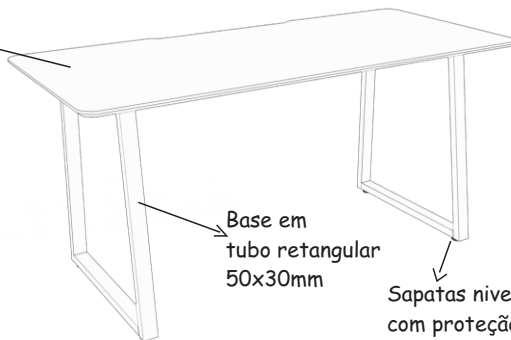

Tampo em  
madeira  
maciça

Base em  
tubo retangular  
50x30mm

Sapatas niveladoras  
com proteção

75cm

120cm

Organizador de cabos  
em aço

70cm

140 a 180cm