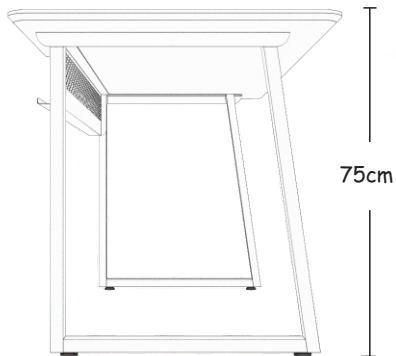

Tampo em  
madeira  
maciça

Base em  
tubo retangular  
50x30mm

Sapatas niveladoras  
com proteção

75cm

120cm

Organizador de cabos  
em aço

70cm

140 a 180cm