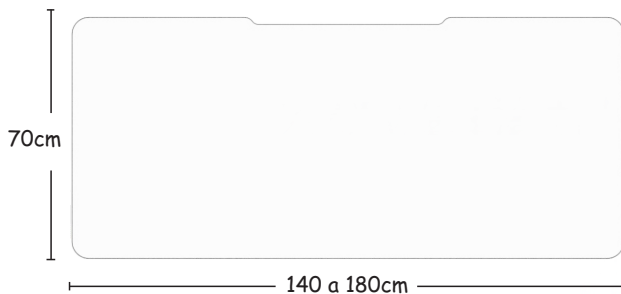

Tampo em  
madeira  
maciça

Base em  
tubo retangular  
50x30mm

Sapatas niveladoras  
com proteção

75cm

120cm

Organizador de cabos  
em aço

70cm

140 a 180cm