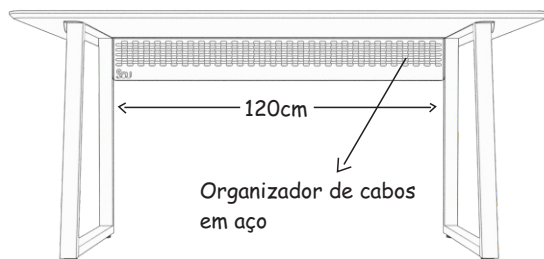

Tampo em  
madeira  
maciça

Base em  
tubo retangular  
50x30mm

Sapatas niveladoras  
com proteção

75cm

120cm

Organizador de cabos  
em aço

70cm

140 a 180cm